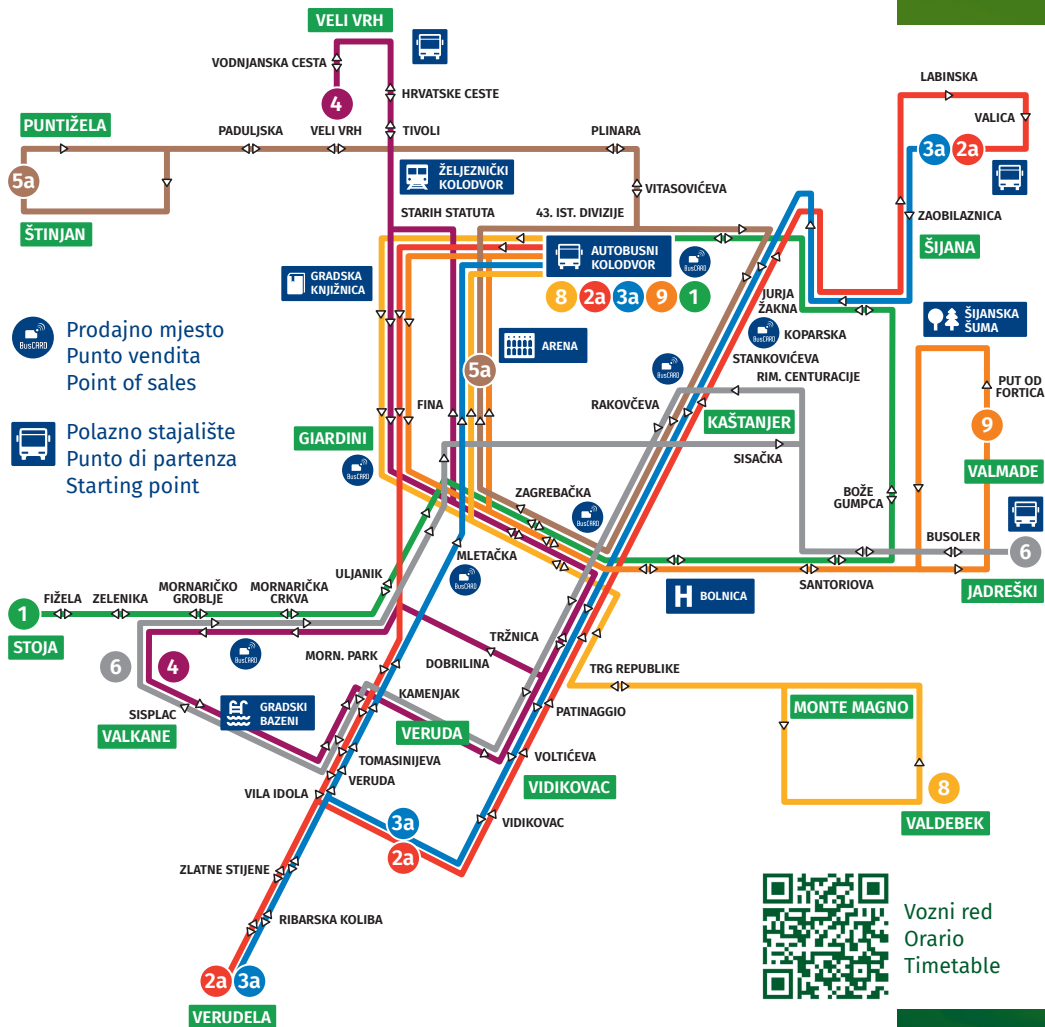

GRADSKE LINIJE / LINEE URBANE / URBAN LINES

- **1** Bus kolodvor → Stoja → Bus kolodvor
- **2a** Bus kolodvor → Veruda → Vidikovac → Šijana
- **3a** Šijana → Vidikovac → Verudela → Bus kolodvor
- **4** Veli Vrh → Stoja → Valkane → Veruda → Veli Vrh
- **5a** Giardini → Štinjan → Giardini
- **6** Jadreški → Kaštanjer → Veruda → Stoja → Kaštanjer → Jadreški
- **8** Bus kolodvor → Monte Magno → Valdebek → Bus kolodvor
- **9** Bus kolodvor → Monte Serpo → Valmade → Bus kolodvor

25 PULA • ŠIŠAN • LIŽNJAN • MEDULIN

pulapromet.hr

PULAPROMET

**Pula-Pola
city bus transit**