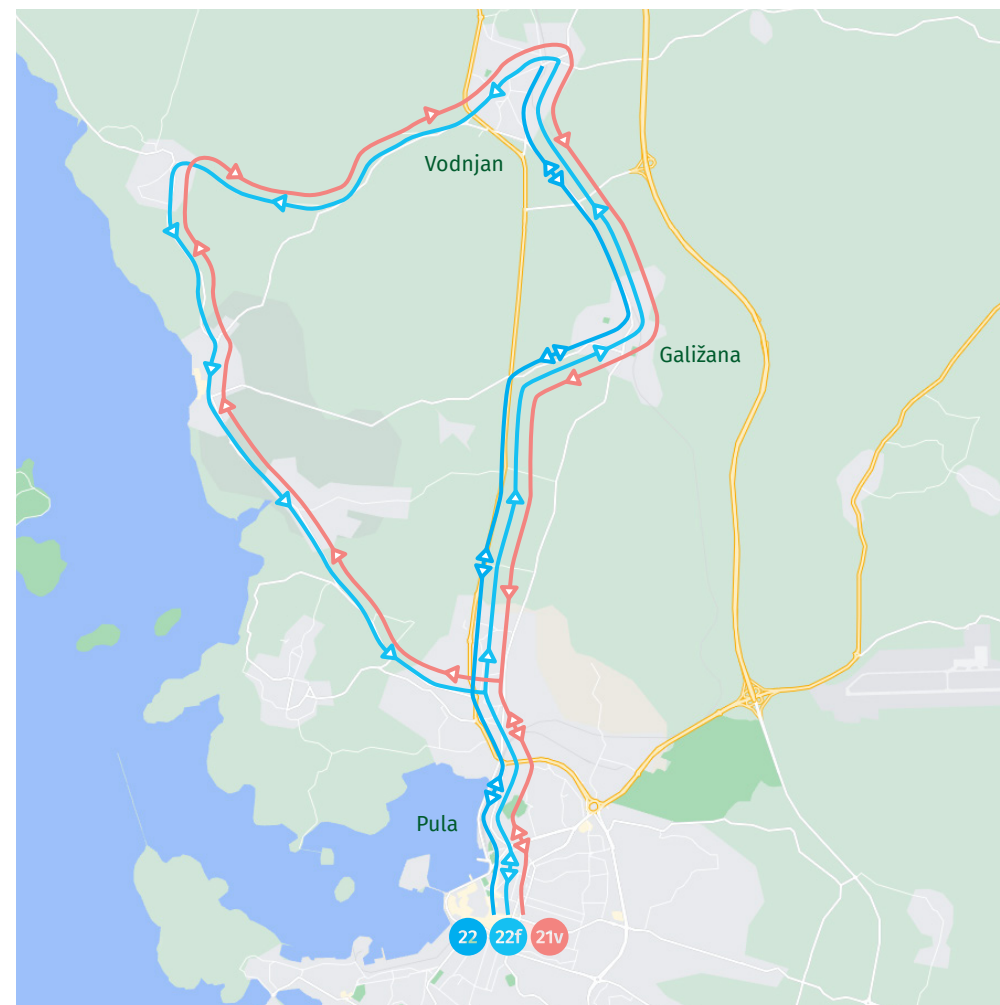

Vozni red: Prigradske linije / Orario: Linee suburbane / Timetable: Suburban lines

Ljeto 2022. / Estate 2022 / Summer 2022

22 PULA → GALIŽANA → VODNJAN

RADNI DANI / GIORNI LAVORATIVI / WORK DAYS

LINIJA	22	22	22f	21v	22	22	22	22	22	22f	21v
PULA-GIARDINI	5:30	6:35	7:20	07:30	10:00	12:00	13:45	14:20	15:30	20:15	20:30
GALIŽANA	5:50	6:55	7:40		10:20	12:20	14:05	14:40	15:50	20:35	
FAŽANA				07:55							20:55
PEROJ				08:00							21:00
VODNJAN	6:00	7:05	7:50	08:15	10:30	12:30	14:15	14:50	16:00	20:45	21:15
VODNJAN							15:00				
PEROJ			8:05								21:00
FAŽANA			8:10								21:05
GALIŽANA	6:10	7:15		08:25	10:40	12:40	14:25	15:10	16:10		21:25
PULA	6:30	7:35	8:35	08:45	11:00	13:00	14:45	15:30	16:30	21:30	21:45

SUBOTA / SABATO / SATURDAY

LINIJA	22	22	22	22
PULA-GIARDINI	5:30	12:00	15:30	20:15
GALIŽANA	5:50	12:20	15:50	20:35
VODNJAN	6:00	12:30	16:00	20:45
PEROJ				
FAŽANA				
GALIŽANA	6:10	12:40	16:10	20:55
PULA	6:30	13:00	16:30	21:15

PRIGRADSKE LINIJE / LINEE SUBURBANE / SUBURBAN LINES

- **22** Pula → Galižana → Vodnjan → Galižana → Pula
- **22f** Pula → Galižana → Vodnjan → Peroj → Fažana → Pula
- **21v** Pula → Fažana → Peroj → Vodnjan → Galižana → Pula

INFORMACIJE / INFORMAZIONI / INFORMATION

pulapromet.hr ☎ +385 (0)52 501 973 ✉ info@pulapromet.hr