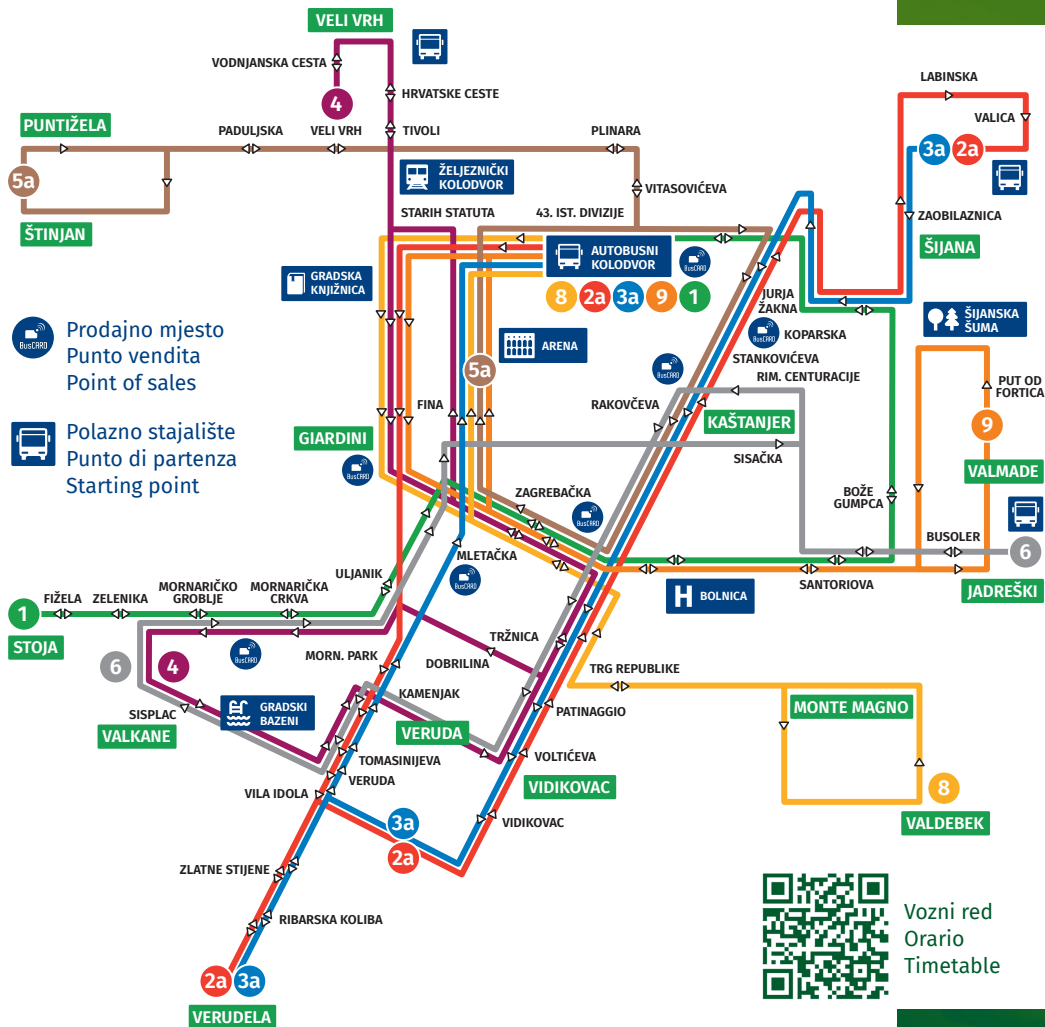

Prodajno mjesto
Punto vendita
Point of sales

Polazno stajalište
Punto di partenza
Starting point

Vozni red
Orario
Timetable

21 PULA • FAŽANA • PEROJ • BARBARIGA

GRADSKÉ LINIJE / LINEE URBANE / URBAN LINES

- **1** Bus kolodvor → Stoja → Bus kolodvor
- **2a** Bus kolodvor → Veruda → Vidikovac → Šijana
- **3a** Šijana → Vidikovac → Verudela → Bus kolodvor
- **4** Veli Vrh → Stoja → Valkane → Veruda → Veli Vrh
- **5a** Giardini → Štinjan → Giardini
- **6** Jadreški → Kaštanjer → Veruda → Stoja → Kaštanjer → Jadreški
- **8** Bus kolodvor → Monte Magno → Valdebek → Bus kolodvor
- **9** Bus kolodvor → Monte Serpo → Valmade → Bus kolodvor

pulapromet.hr

PULAPROMET

**Pula-Pola
city bus transit**