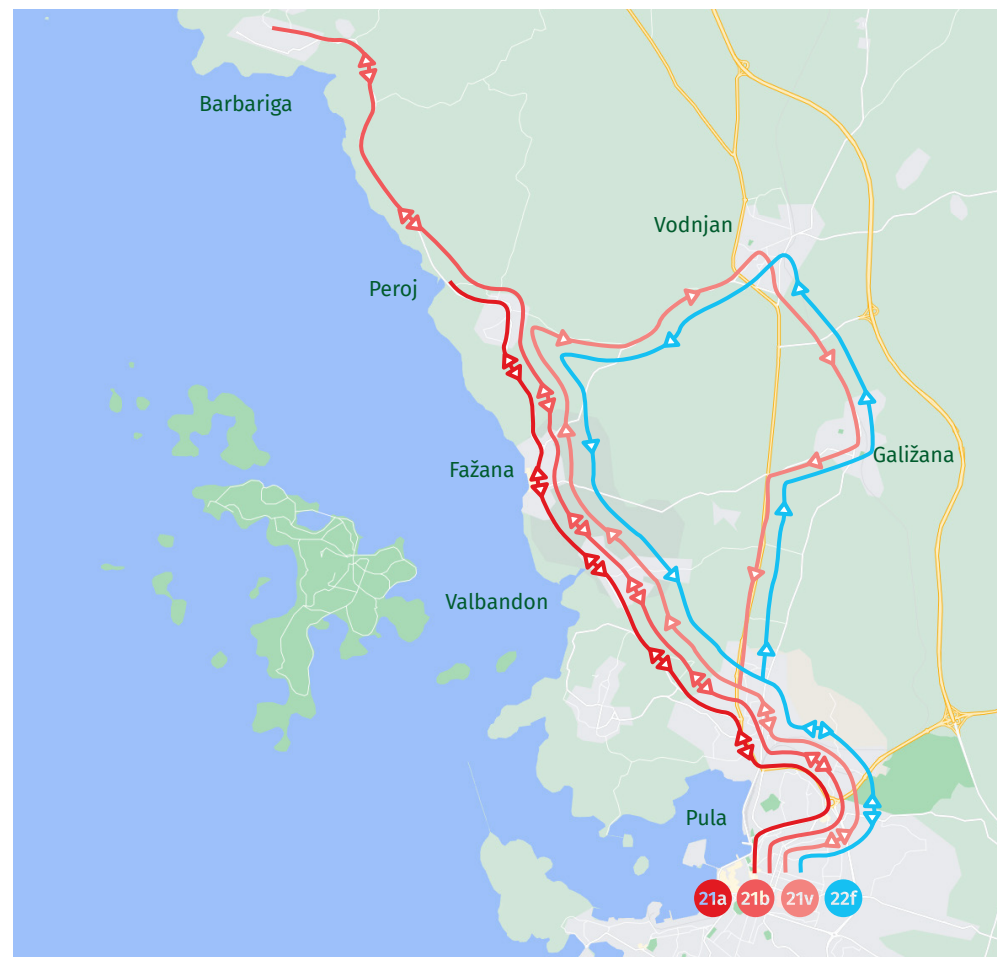

pulapromet.hr

PULAPROMET

**Pula-Pola
city bus transit**

Vozni red: Prigradske linije / Orario: Linee suburbane / Timetable: Suburban lines

Ljeto 2022. / Estate 2022 / Summer 2022

21 PULA → FAŽANA → PEROJ → BARBARIGA
RADNI DANI / GIORNI LAVORATIVI / WORK DAYS

LINIJA	21a	21b	22f	21v	21a	21b	21a	21b	21a	21v	22f
PULA-GIARDINI	5:30	6:20	7:20	07:30	9:00	11:40	13:45	15:20	19:20	20:30	20:15
GALIŽANA			7:40								20:35
VODNJAN			7:50								20:45
FAŽANA	5:55	6:45		07:55	9:25	12:05	14:10	15:45	19:45	20:55	
PEROJ	6:00	6:50		08:00	9:30	12:10	14:15	15:50	19:50	21:00	
BARBARIGA		7:00				12:20		16:00			
PEROJ	6:00	7:10	8:05	08:00	9:30	12:30	14:15	16:10	19:50	21:00	21:00
VODNJAN				08:15							21:15
GALIŽANA				08:25							21:25
FAŽANA	6:05	7:15	8:10		9:35	12:35	14:20	16:15	19:55		21:05
PULA	6:30	7:40	8:35	08:45	10:00	13:00	14:45	16:40	20:20	21:45	21:30

SUBOTA / SABATO / SATURDAY

LINIJA	21b	21a	21a	21a	21b	21a	21a
PULA-GIARDINI	6:20	9:00	11:40	13:45	15:20	19:20	20:30
FAŽANA	6:45	9:25	12:05	14:10	15:45	19:45	20:55
PEROJ	6:50	9:30	12:10	14:15	15:50	19:50	21:00
BARBARIGA	7:00				16:00		
PEROJ	7:10	9:30	12:10	14:15	16:10	19:50	21:00
FAŽANA	7:15	9:35	12:15	14:20	16:15	19:55	21:05
PULA	7:40	10:00	12:40	14:45	16:40	20:20	21:30

PRIGRADSKE LINIJE / LINEE SUBURBANE / SUBURBAN LINES

- 21a** Pula → Fažana → Peroj → Fažana → Pula
- 21b** Pula → Fažana → Peroj → Barbariga → Peroj → Fažana → Pula
- 21v** Pula → Fažana → Peroj → Vodnjan → Galižana → Pula
- 22f** Pula → Galižana → Vodnjan → Peroj → Fažana → Pula