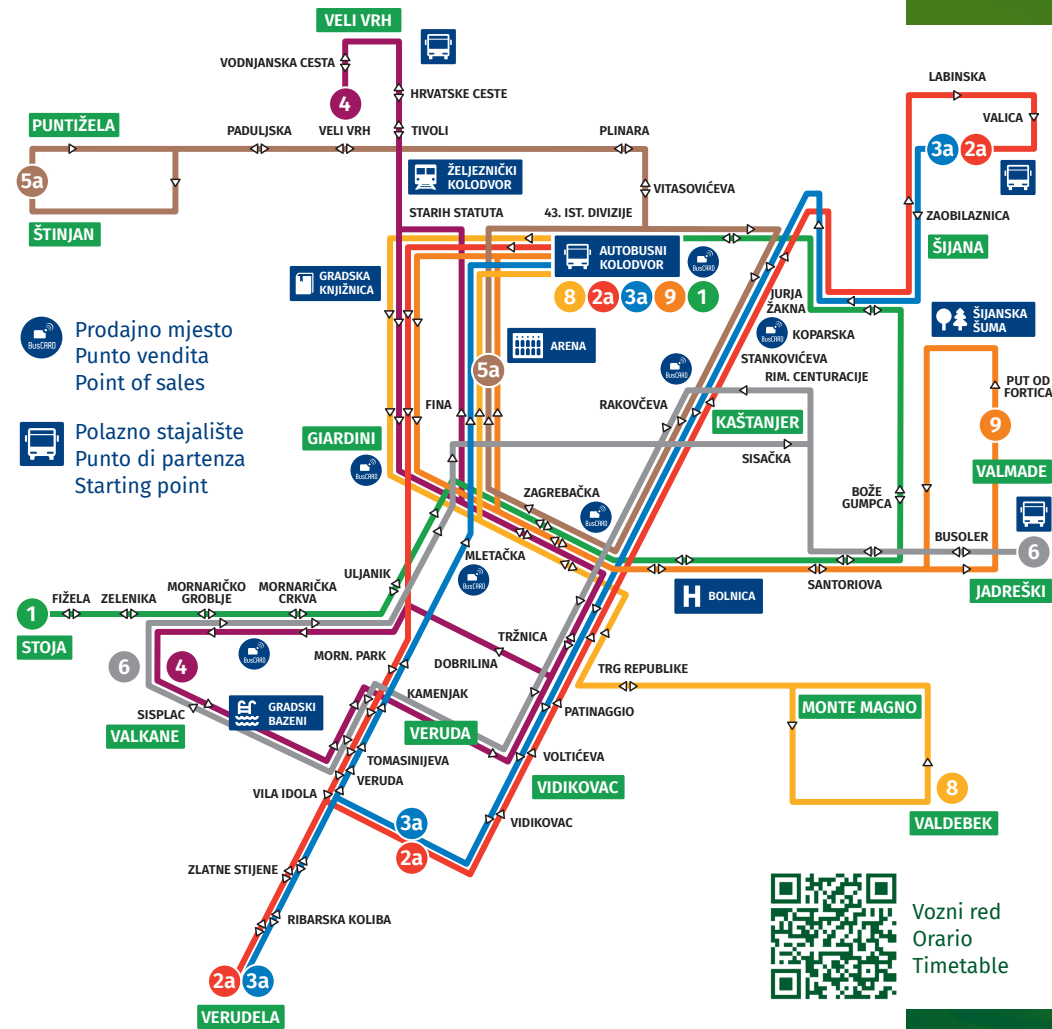

3a ŠIJANA → VIDIKOVAC → VERUDELA Polazak iz Šijane (Valica)				VERUDELA → VERUDA → BUS KOLODVOR Polazak iz Verudele			
h	RADNI DAN	SUBOTA	NEDJELJA	h	RADNI DAN	SUBOTA	NEDJELJA
min	min	min	min	min	min	min	min
05		45		05			
06	05 25 45	05 25 45	05 35	06	10 30 50	10 30 50	30
07	05 25 45	05 25 45	05 35	07	10 30 50	10 30 50	00 30
08	05 25 45	05 25 45	05 25 45	08	10 30 50	10 30 50	00 30 50
09	05 25 45	05 25 45	05 25 45	09	10 30 50	10 30 50	10 30 50
10	05 25 45	05 25 45	05 25 45	10	10 30 50	10 30 50	10 30 50
11	05 25 45	05 25 45	05 25 45	11	10 30 50	10 30 50	10 30 50
12	05 25 45	05 25 45	05 25 45	12	10 30 50	10 30 50	10 30 50
13	05 25 45	05 25 45	05 35	13	10 30 50	10 30 50	10 30
14	05 25 45	05 25 45	05 35	14	10 30 50	10 30 50	00 30
15	05 25 45	05 25 45	05 35	15	10 30 50	10 30 50	00 30
16	05 25 45	05 25 45	05 35	16	10 30 50	10 30 50	00 30
17	05 35	05 35	05 35	17	10 30	10 30	00 30
18	05 35	05 35	05 45	18	00 30	00 30	00 30
19	05 35	05 35	25	19	00 30	00 30	10 50
20	05 45	05 45	05 45	20	00 30	00 30	30
21	25	25	25	21	10 50	10 50	10 50
22	05	05	05	22	30	30	30
23				23			

4 VELI VRH → CENTAR → VALKANE Polazak iz Velog Vrh				VALKANE → VERUDA → VELI VRH Polazak iz Valkana			
h	RADNI DAN	SUBOTA	NEDJELJA	h	RADNI DAN	SUBOTA	NEDJELJA
min	min	min	min	min	min	min	min
05				05			
06	25	25		06	50	50	
07	25*	25*		07	50*	50*	
08	25*	25*		08	50*	50*	
09	55	55*		09			
10				10	20	20*	
11	55	55		11			
12	25			12	20 50	20	
13	25* 55			13	50*		
14	55*			14	20		
15	25 55*	55		15	20* 50		
16	25			16	20* 50	20	
17	55			17			
18		55		18	20		
19	25			19	50	20	
20				20			
21				21			
22				22			
23				23			

* Linija 4a prometuje na groblje

GRADSKE LINIJE / LINEE URBANE / URBAN LINES

- 1 Bus kolodvor → Stoja → Bus kolodvor
- 2a Bus kolodvor → Veruda → Vidikovac → Šijana
- 3a Šijana → Vidikovac → Verudela → Bus kolodvor
- 4 Veli Vrh → Stoja → Valkane → Veruda → Veli Vrh
- 5a Giardini → Štinjan → Giardini
- 6 Jadreški → Kaštanjer → Veruda → Stoja → Kaštanjer → Jadreški
- 8 Bus kolodvor → Monte Magno → Valdebek → Bus kolodvor
- 9 Bus kolodvor → Monte Serpo → Valmade → Bus kolodvor

Vozni red
Orario
Timetable

GRADSKE LINIJE • LINEE URBANE • URBAN LINES

pulapromet.hr

PULAPROMET

Pula-Pola city bus transit