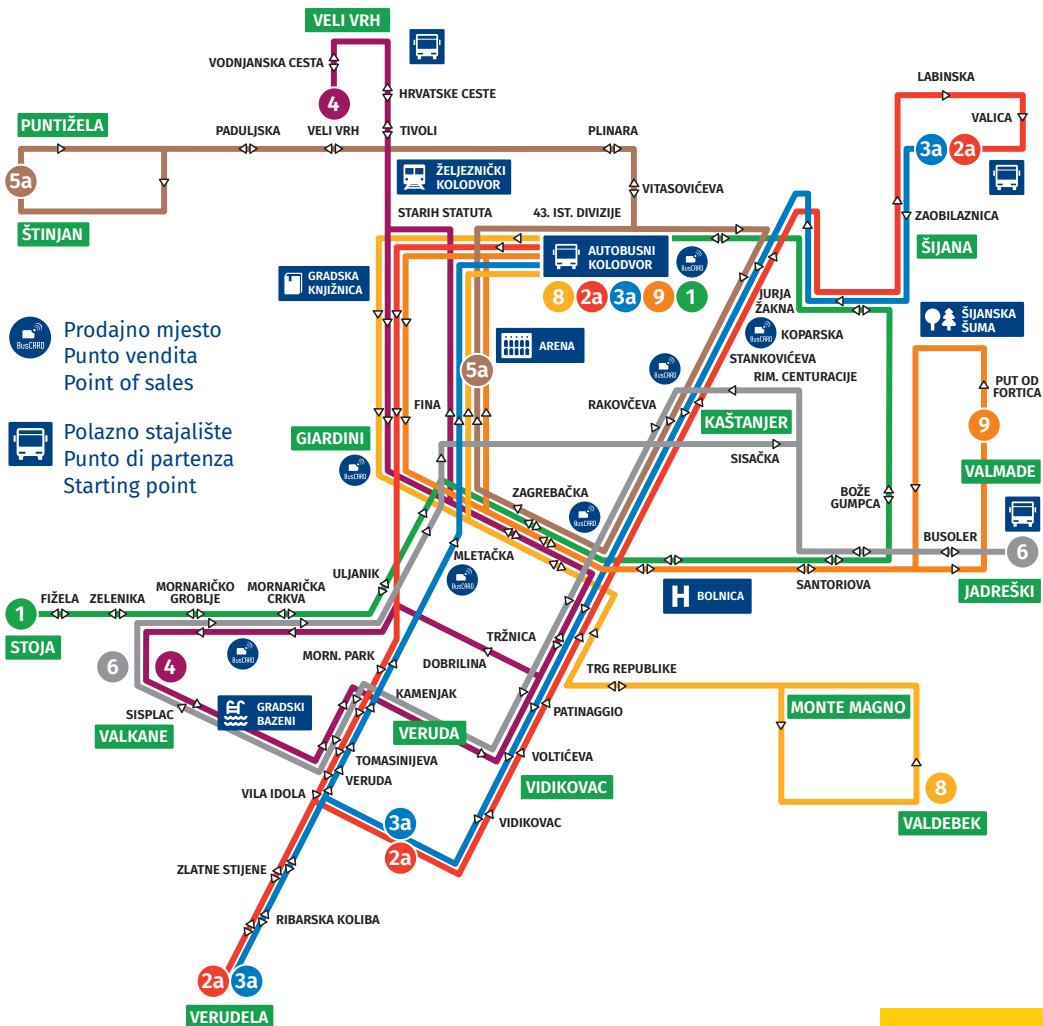

Navedenim promjenama, osim predmetnog dodatnog polaska subotom, nedjeljom i praznikom, direktno se povezuju naselja Fažana, Peroj, Vodnjan i Galižana.

Ove promjene Pulapromet uvodi kao početak procesa prilagođavanja voznog reda i trasa linija potrebama naših putnika, a sve shodno trenutnim mogućnostima.

PRIGRADSKЕ LINIJE / LINEE SUBURBANE / SUBURBAN LINES

- 21 Fažana → Peroj → Barbariga
- 22 Galižana → Vodnjan
- 25 Šišan → Ližnjan → Medulin
- 28 Premantura → Pomer → Banjole → Vinkuran → Pješćana uvala

GRADSKA LINIJE • LINEE URBANE • URBAN LINES

Pula-Pola *city bus transit*

PULAPROMET

GRADSKE LINIJE / LINEE URBANE / URBAN LINES

- 1** Bus kolodvor → Stoja → Bus kolodvor
- 2a** Bus kolodvor → Veruda → Vidikovac → Šijana
- 3a** Šijana → Vidikovac → Verudela → Bus kolodvor
- 4** Veli Vrh → Stoja → Valkane → Veruda → Veli Vrh
- 5a** Giardini → Štinjan → Giardini
- 6** Jadreški → Kaštanjer → Veruda → Stoja → Kaštanjer → Jadreški
- 8** Bus kolodvor → Monte Magno → Valdebek → Bus kolodvor
- 9** Bus kolodvor → Monte Serpo → Valmade → Bus kolodvor

Vozni red / Orario / Timetable
pulapromet.hr

GRADSKE LINIJE / LINEE URBANE / URBAN LINES

- 1** Bus kolodvor → Stoja → Bus kolodvor
- 2a** Bus kolodvor → Veruda → Vidikovac → Šijana
- 3a** Šijana → Vidikovac → Verudela → Bus kolodvor
- 4** Veli Vrh → Stoja → Valkane → Veruda → Veli Vrh
- 5a** Giardini → Štinjan → Giardini
- 6** Jadreški → Kaštanjer → Veruda → Stoja → Kaštanjer → Jadreški
- 8** Bus kolodvor → Monte Magno → Valdebek → Bus kolodvor
- 9** Bus kolodvor → Monte Serpo → Valmade → Bus kolodvor