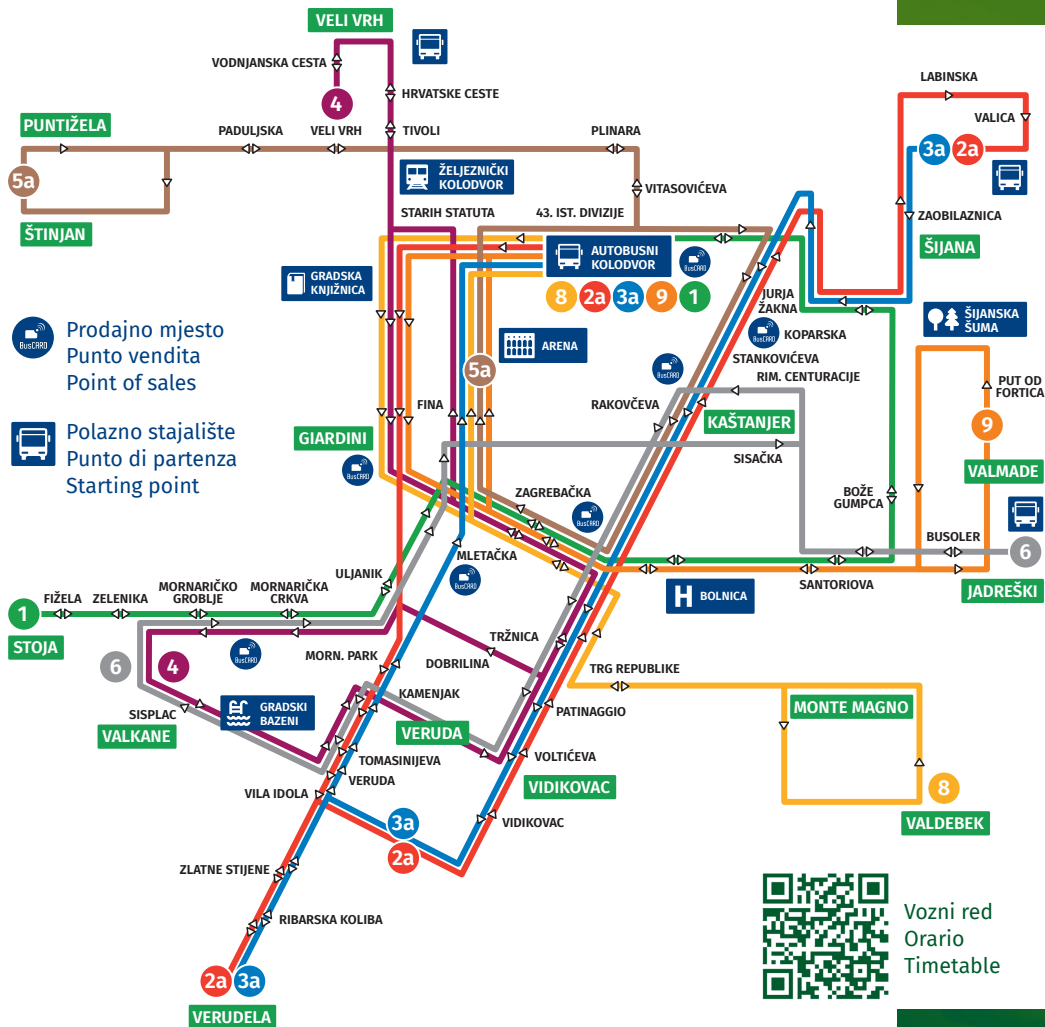

Prodajno mjesto
Punto vendita
Point of sales

Polazno stajalište
Punto di partenza
Starting point

Vozni red
Orario
Timetable

GRADSKE LINIJE / LINEE URBANE / URBAN LINES

- **1** Bus kolodvor → Stoja → Bus kolodvor
- **2a** Bus kolodvor → Veruda → Vidikovac → Šijana
- **3a** Šijana → Vidikovac → Verudela → Bus kolodvor
- **4** Veli Vrh → Stoja → Valkane → Veruda → Veli Vrh
- **5a** Giardini → Štinjan → Giardini
- **6** Jadreški → Kaštanjer → Veruda → Stoja → Kaštanjer → Jadreški
- **8** Bus kolodvor → Monte Magno → Valdebek → Bus kolodvor
- **9** Bus kolodvor → Monte Serpo → Valmade → Bus kolodvor

28 PULA • P.J. UVALA • BANJOLE • POMER • PREMANTURA

pulapromet.hr

PULAPROMET

**Pula-Pola
city bus transit**