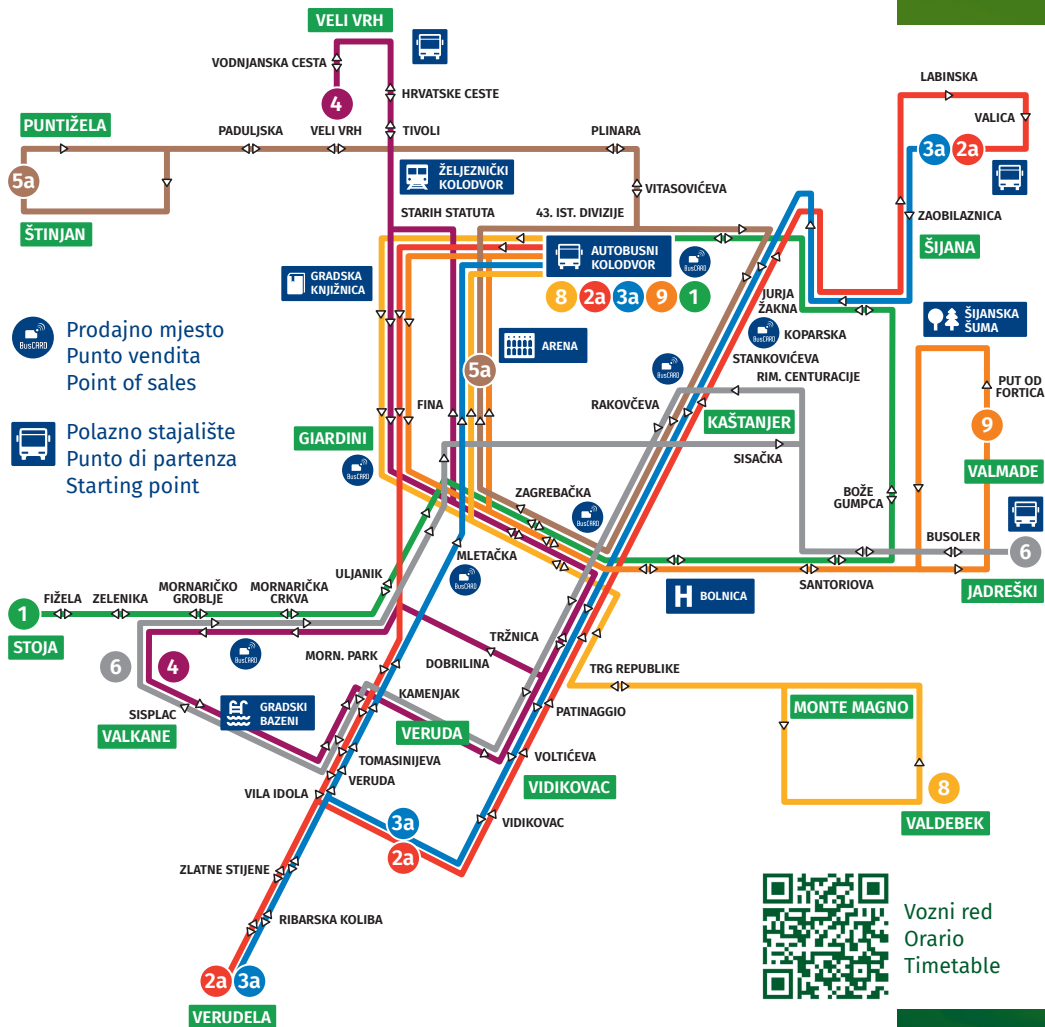

PRIGRADSKЕ LINIJE / LINEE SUBURBANE / SUBURBAN LINES

- 21 Fažana → Peroj → Barbariga
- 22 Galižana → Vodnjan
- 25 Šišan → Ližnjan → Medulin
- 28 Premantura → Pomer → Banjole → Vinkuran → Pješćana uvala

GRADSKA LINIJE • LINEE URBANE • URBAN LINES

Pula-Pola *city bus transit*

PULAPROMET

GRADSKE LINIJE / LINEE URBANE / URBAN LINES

- 1** Bus kolodvor → Stoja → Bus kolodvor
- 2a** Bus kolodvor → Veruda → Vidikovac → Šijana
- 3a** Šijana → Vidikovac → Verudela → Bus kolodvor
- 4** Veli Vrh → Stoja → Valkane → Veruda → Veli Vrh
- 5a** Giardini → Štinjan → Giardini
- 6** Jadreški → Kaštanjer → Veruda → Stoja → Kaštanjer → Jadreški
- 8** Bus kolodvor → Monte Magno → Valdebek → Bus kolodvor
- 9** Bus kolodvor → Monte Serpo → Valmade → Bus kolodvor

Vozni red / Orario / Timetable
pulapromet.hr

GRADSKE LINIJE / LINEE URBANE / URBAN LINES

- 1** Bus kolodvor → Stoja → Bus kolodvor
- 2a** Bus kolodvor → Veruda → Vidikovac → Šijana
- 3a** Šijana → Vidikovac → Verudela → Bus kolodvor
- 4** Veli Vrh → Stoja → Valkane → Veruda → Veli Vrh
- 5a** Giardini → Štinjan → Giardini
- 6** Jadreški → Kaštanjer → Veruda → Stoja → Kaštanjer → Jadreški
- 8** Bus kolodvor → Monte Magno → Valdebek → Bus kolodvor
- 9** Bus kolodvor → Monte Serpo → Valmade → Bus kolodvor

LINIJA	22	22	22f	21v	22	22	22	22	22	22f	21v
PULA-GIARDINI	5:30	6:35	7:20	07:30	10:00	12:00	13:45	14:20	15:30	20:15	20:30
GALIŽANA	5:50	6:55	7:40		10:20	12:20	14:05	14:40	15:50	20:35	
FAŽANA				07:55							20:55
PEROJ				08:00							21:00
VODNJAN	6:00	7:05	7:50	08:15	10:30	12:30	14:15	14:50	16:00	20:45	21:15
VODNJAN							15:00				
PEROJ			8:05								21:00
FAŽANA			8:10								21:05
GALIŽANA	6:10	7:15		08:25	10:40	12:40	14:25	15:10	16:10		21:25
PULA	6:30	7:35	8:35	08:45	11:00	13:00	14:45	15:30	16:30	21:30	21:45