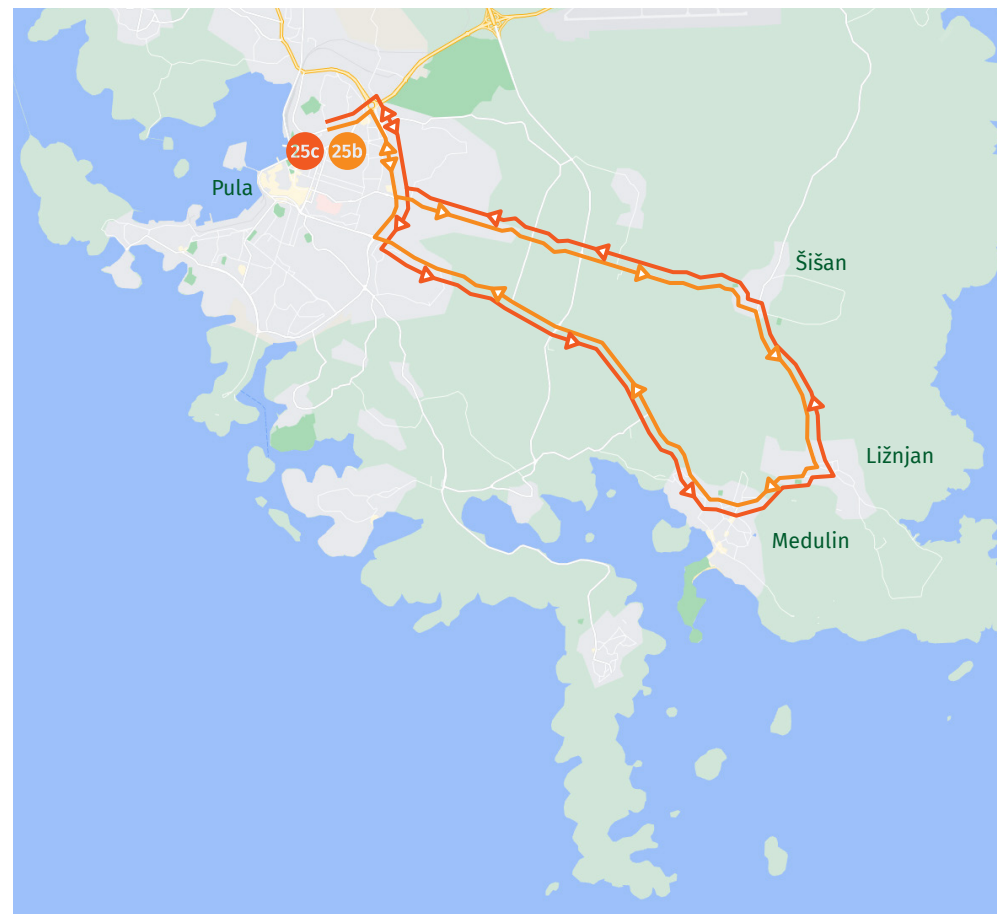

Vozni red: Prigradske linije / Orario: Linee suburbane / Timetable: Suburban lines

Ljeto 2022. / Estate 2022 / Summer 2022

25 PULA → MEDULIN → PULA

RADNI DANI / GIORNI LAVORATIVI / WORK DAYS

LINIJA	25c	25b	25c	25b	25b	25c	25c	25c	25c	25c	25b	25b	25c
PULA PERON 11	5:35	6:20	6:30	7:00	9:00	12:00	12:50	13:40	14:30	15:20	17:25	20:30	22:00
LIŽNJAN		6:50		7:30	9:30						17:55	21:00	
MEDULIN	6:05	7:00	7:00	7:40	9:40	12:30	13:20	14:10	15:00	15:50	18:05	21:10	22:30
LIŽNJAN	6:15		7:10			12:40	13:30	14:20	15:10	16:00			22:40
PULA	6:50	7:30	7:45	8:10	10:10	13:15	14:05	14:55	15:45	16:35	18:35	21:40	23:15

SUBOTA / SABATO / SATURDAY

LINIJA	25c	25b	25b	25b	25c	25c	25c	25b	25b	25c
PULA PERON 11	5:35	6:20	7:00	10:30	12:50	14:30	15:20	17:25	20:30	22:00
LIŽNJAN		6:50	7:30	11:00				17:55	21:00	
MEDULIN	6:05	7:00	7:40	11:10	13:20	15:00	15:50	18:05	21:10	22:30
LIŽNJAN	6:15				13:30	15:10	16:00			22:40
PULA	6:50	7:30	8:10	11:40	14:05	15:45	16:35	18:35	21:40	23:15

NEDJELJA I PRAZNICI / DOMENICA E FESTIVI / SUNDAY AND HOLIDAYS

LINIJA	25b	25b	25c	25c	25c	25b	25b	25c
PULA PERON 11	6:20	9:00	12:00	13:40	15:20	17:25	20:30	22:00
LIŽNJAN	6:50	9:30				17:55	21:00	
MEDULIN	7:00	9:40	12:30	14:10	15:50	18:05	21:10	22:30
LIŽNJAN			12:40	14:20	16:00			22:40
PULA	7:30	10:10	13:15	14:55	16:35	18:35	21:40	23:15

PRIGRADSKE LINIJE / LINEE SUBURBANE / SUBURBAN LINES

25b Pula → Šišan → Ližnjan → Medulin → Pula

25c Pula → Medulin → Ližnjan → Šišan → Pula

INFORMACIJE / INFORMAZIONI / INFORMATION

pulapromet.hr ☎ +385 (0)52 501 973 ✉ info@pulapromet.hr