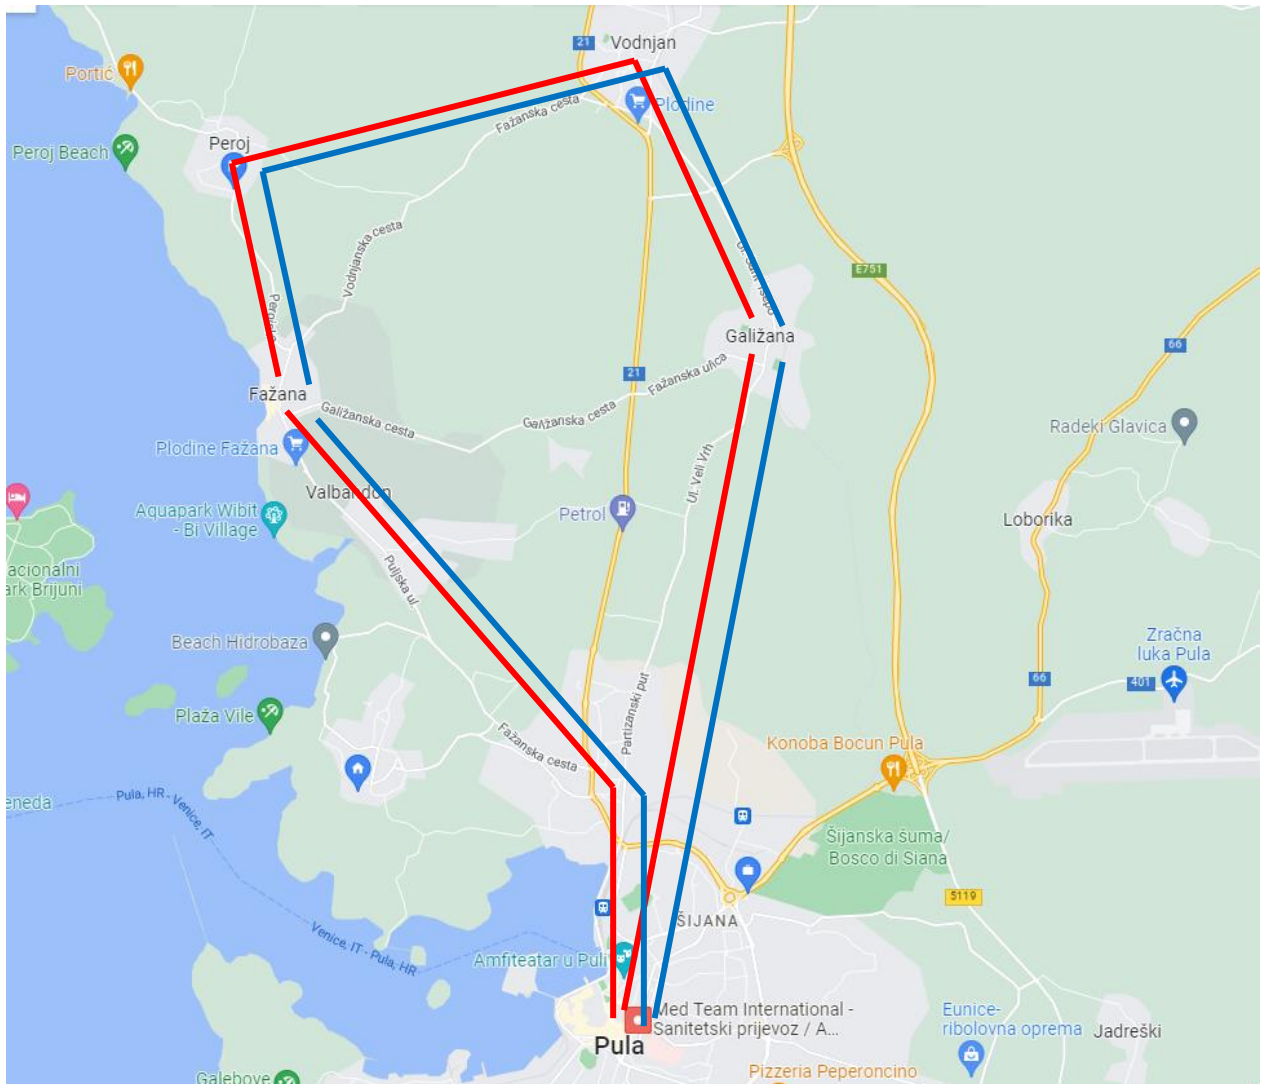

- uvodi se dodatan polazak na liniji broj 21a (Pula – Fažana – Peroj – Fažana – Pula) koji će prometovati subotom, nedjeljom i praznikom u 20:30 sati (poput onog koji prometuje radnim danom),
- trasa linije 21 radnim danom s polaskom u 07:30 i 20:30 sati postaje kružna: Pula – Fažana – Peroj – Vodnjan – Galižana – Pula (oznaka linije: 21v)
- trasa linije 22 radnim danom s polaskom u 07:20 i 20:15 sati postaje kružna: Pula – Galižana – Vodnjan – Peroj – Fažana – Pula (oznaka linije: 22f)

Navedenim promjenama, osim predmetnog dodatnog polaska subotom, nedjeljom i praznikom, direktno se povezuju naselja Fažana, Peroj, Vodnjan i Galižana.

Ove promjene Pulapromet uvodi kao početak procesa prilagođavanja voznog reda i trasa linija potrebama naših putnika, a sve shodno trenutnim mogućnostima.

Osim prije navedenih informacija nadodajemo da od sljedećeg tjedna počinje podjela informativnih letaka koje možete naći u privitku.

S poštovanjem,

DIREKTOR

Tomislav Josipović

Trasa kružnih prigradskih linija:

- linija 21a: Pula – Fažana – Peroj – Vodnjan – Galižana
- linija 22: Pula – Galižana – Vodnjan – Peroj – Fažana

PULA-GIARDINI	7:30	20:30
FAŽANA	7:55	20:55
PEROJ	8:00	21:00
LINIJA	21v	21v
PEROJ	8:00	21:00
VODNJAN	8:10	21:10
GALIŽANA	8:20	21:20
PULA	8:40	21:40