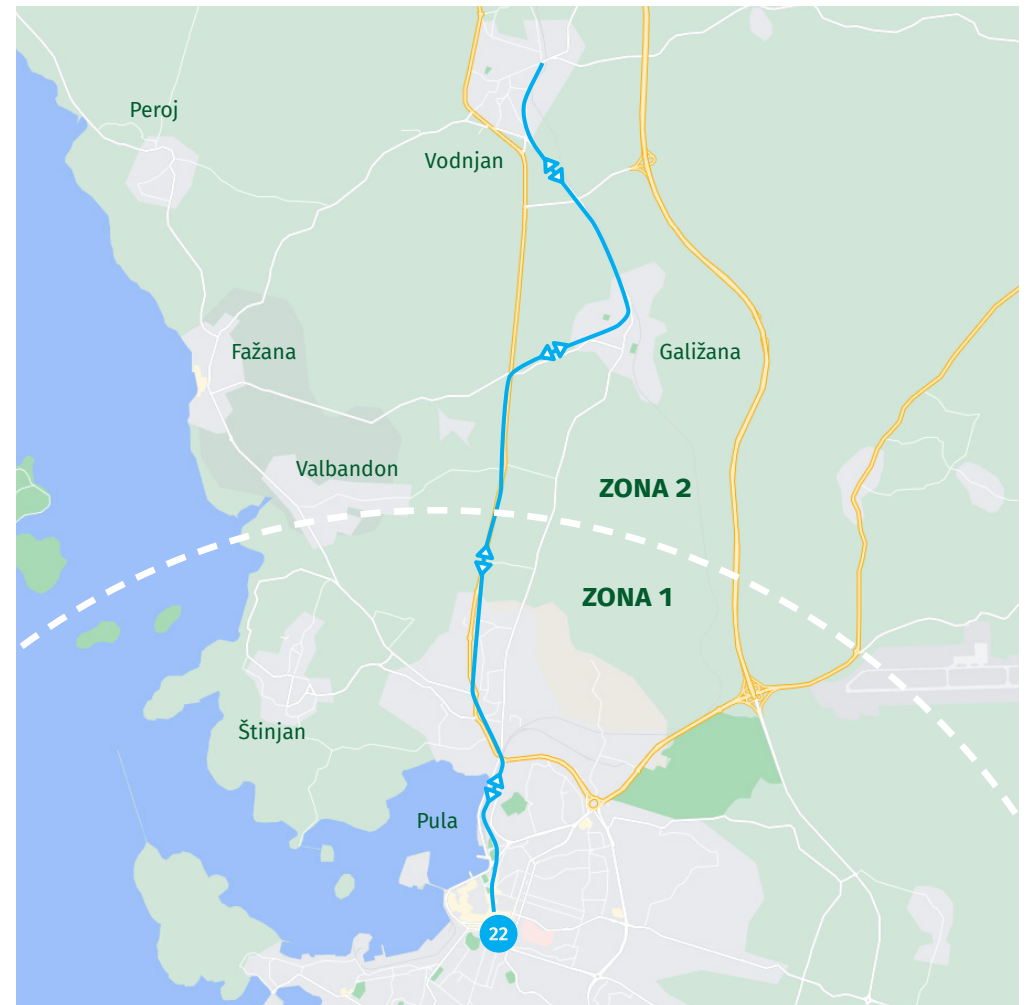

GRADSKE LINIJE / LINEE URBANE / URBAN LINES - ZONA 1

- 1** Bus kolodvor → Stoja → Bus kolodvor
- 2a** Bus kolodvor → Veruda → Vidikovac → Šijana
- 3a** Šijana → Vidikovac → Verudela → Bus kolodvor
- 4** Veli Vrh → Stoja → Valkane → Veruda → Veli Vrh
- 5a** Giardini → Štinjan → Giardini
- 6** Jadreški → Kaštanjer → Veruda → Stoja → Kaštanjer → Jadreški
- 8** Bus kolodvor → Monte Magno → Valdebek → Bus kolodvor
- 9** Bus kolodvor → Monte Serpo → Valmade → Bus kolodvor
- 71** Centar → Šijana → Gregovica → Giardini → Stoja → Valkane
→ Veruda → Verudela → Vidikovac → Centar
- 72** Centar → Partizanski put → Veli Vrh → Štinjan → Veli Vrh → Centar
- 73** Bus kolodvor → Monte Magno → Valdebek → Busoler
→ Centar → Bus Kolodvor

**Park
& Ride
GREGOVICA**

WEBSHOP

PULAPROMET.HR

**Pula-Pola
city bus transit**

do / fino al / until 1.9.2024.

22 PULA • GALIŽANA • VODNJAN

Vozni red: Prigradske linije / Orario: Linee suburbane / Timetable: Suburban lines

SUBOTA / SABATO / SATURDAY

LINIJA	22	22	22	22
PULA-GIARDINI	5:35	12:00	15:30	20:15
GALIŽANA	5:52	12:20	15:50	20:35
VODNJAN	6:00	12:30	16:00	20:45
GALIŽANA	6:10	12:40	16:10	20:55
PULA	6:25	13:00	16:30	21:15

PRIGRADSKE LINIJE / LINEE SUBURBANE / SUBURBAN LINES

22 Pula → Galižana → Vodnjan → Galižana → Pula

pulapromet.hr
+385 (0)52 501 973
info@pulapromet.hr

Vozni red
Orario
Timetable