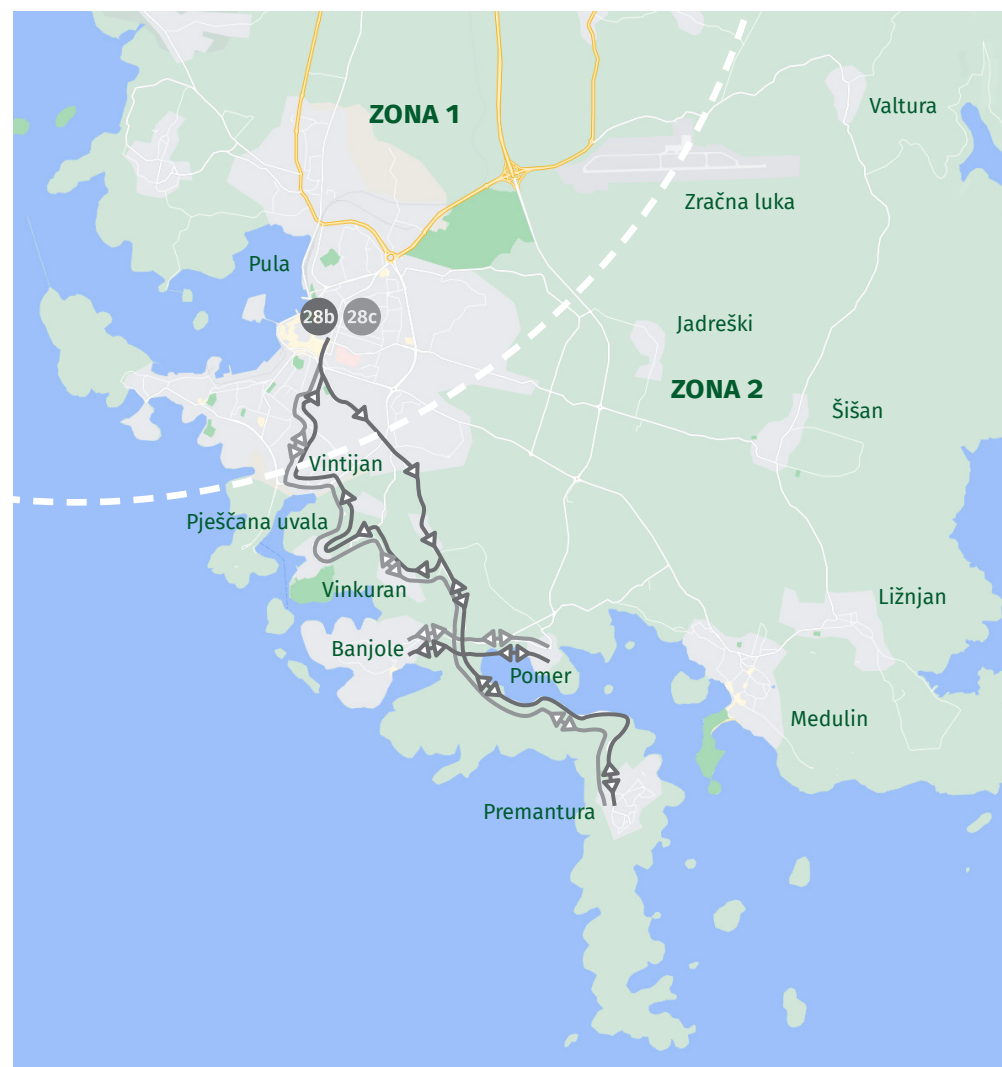

Polazno stajalište  
Punto di partenza  
Starting point

**GRADSKE LINIJE / LINEE URBANE / URBAN LINES - ZONA 1**

- 1** Bus kolodvor → Stoja → Bus kolodvor
- 2a** Bus kolodvor → Veruda → Vidikovac → Šijana
- 3a** Šijana → Vidikovac → Verudela → Bus kolodvor
- 4** Veli Vrh → Stoja → Valkane → Veruda → Veli Vrh
- 5a** Giardini → Štinjan → Giardini
- 6** Jadreški → Kaštanjer → Veruda → Stoja → Kaštanjer → Jadreški
- 8** Bus kolodvor → Monte Magno → Valdebek → Bus kolodvor
- 9** Bus kolodvor → Monte Serpo → Valmade → Bus kolodvor
- 71** Centar → Šijana → Gregovica → Giardini → Stoja → Valkane  
→ Veruda → Verudela → Vidikovac → Centar
- 72** Centar → Partizanski put → Veli Vrh → Štinjan → Veli Vrh → Centar
- 73** Bus kolodvor → Monte Magno → Valdebek → Busoler  
→ Centar → Bus Kolodvor

**28**
**PULA → PJEŠČANA UVALA → BANJOLE →  
→ POMER → PREMANTURA**
**RADNI DANI / GIORNI LAVORATIVI / WORK DAYS**

LINIJA	28b	28b	28c	28c	28c
PULA - PERON 12	06:35	09:15	12:25	15:30	18:30
PJEŠČANA UVALA			12:45	15:50	18:50
VINKURAN			12:50	15:55	18:55
BANJOLE			12:55	16:00	19:00
POMER			13:00	16:05	19:05
PREMANTURA	07:05	09:45	13:20	16:25	19:25
POMER	07:15	09:59			
BANJOLE	07:20	10:05			
VINKURAN	07:25	10:12	13:35	16:40	19:40
VINTIJAN					
PJEŠČANA UVALA	07:32	10:16	13:43	16:48	19:48
O.Š. VIDIKOVAC					
PULA	07:50	10:35	14:00	17:05	20:05

**PRIGRADSKE LINIJE / LINEE SUBURBANE / SUBURBAN LINES**
**28b** Pula → Premantura → Pomer → Banjole → Vinkuran → Pješčana uvala

**28c** Pula → Pješčana uvala → Vinkuran → Banjole → Pomer → Premantura

pulapromet.hr  
+385 (0)52 501 973  
info@pulapromet.hr