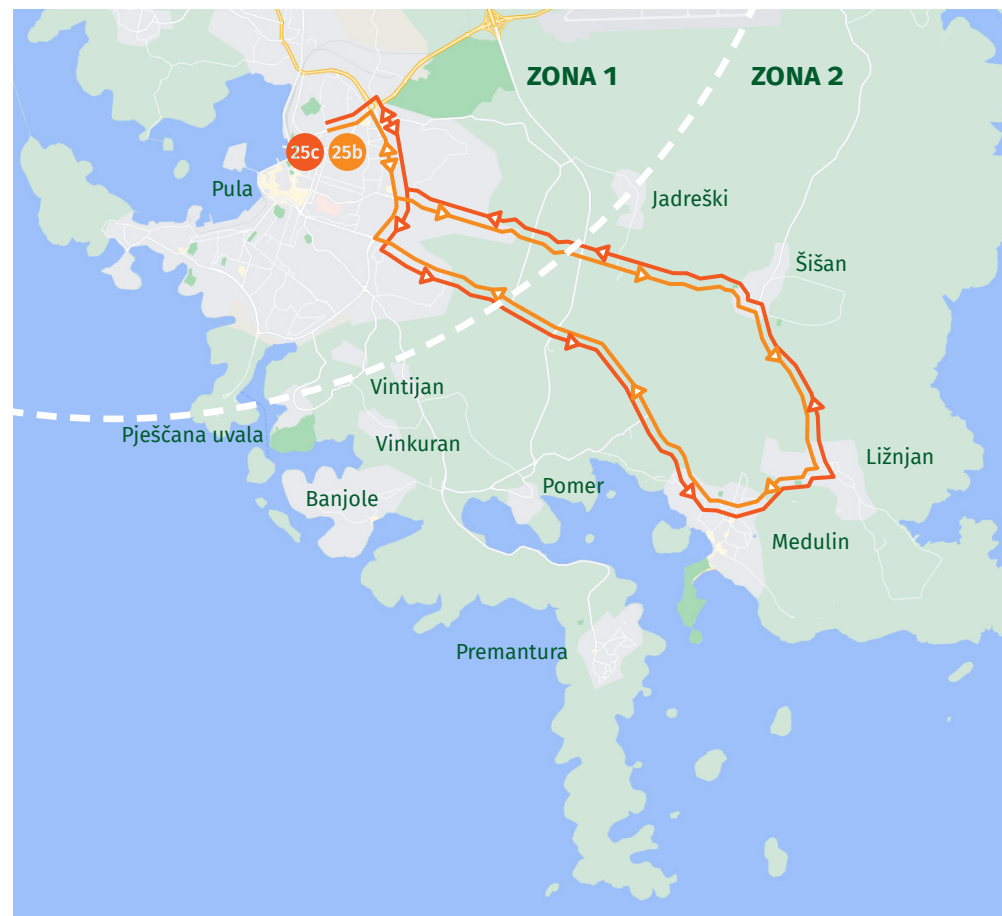

GRADSKE LINIJE / LINEE URBANE / URBAN LINES - ZONA 1

- 1** Bus kolodvor → Stoja → Bus kolodvor
- 2a** Bus kolodvor → Veruda → Vidikovac → Šijana
- 3a** Šijana → Vidikovac → Verudela → Bus kolodvor
- 4** Veli Vrh → Stoja → Valkane → Veruda → Veli Vrh
- 5a** Giardini → Štinjan → Giardini
- 6** Jadreški → Kaštanjer → Veruda → Stoja → Kaštanjer → Jadreški
- 8** Bus kolodvor → Monte Magno → Valdebek → Bus kolodvor
- 9** Bus kolodvor → Monte Serpo → Valmade → Bus kolodvor
- 71** Centar → Šijana → Gregovica → Giardini → Stoja → Valkane
→ Veruda → Verudela → Vidikovac → Centar
- 72** Centar → Partizanski put → Veli Vrh → Štinjan → Veli Vrh → Centar
- 73** Bus kolodvor → Monte Magno → Valdebek → Busoler
→ Centar → Bus Kolodvor

SUBOTA / SABATO / SATURDAY

LINIJA	25c	25b	25b	25b	25c	25c	25c	25b	25b	25c
PULA Peron 11	5:40	6:35	7:00	10:30	12:50	14:30	15:20	17:25	20:30	22:00
LIŽNJAN		7:03	7:30	11:00			17:55	21:00		
MEDULIN	6:05	7:10	7:40	11:10	13:20	15:00	15:50	18:05	21:10	22:25
LIŽNJAN	6:15			13:30	15:10	16:00			22:35	
PULA	6:40	7:35	8:10	11:40	14:00	15:40	16:30	18:35	21:40	23:00

NEDJELJA I PRAZNICI / DOMENICA E FESTIVI / SUNDAY AND HOLIDAYS

LINIJA	25b	25b	25c	25c	25c	25b	25b	25c
PULA Peron 11	6:35	9:00	12:00	13:40	15:20	17:25	20:30	22:00
LIŽNJAN	7:03	9:33			17:55	21:00		
MEDULIN	7:10	9:45	12:30	14:10	15:50	18:05	21:10	22:25
LIŽNJAN			12:40	14:20	16:00		22:35	
PULA	7:35	10:20	13:10	14:50	16:30	18:35	21:40	23:00

PRIGRADSKÉ LINIJE / LINEE SUBURBANE / SUBURBAN LINĚS

25b Pula → Šišan → Ližnjan → Medulin → Pula

25c Pula → Medulin → Ližnjan → Šišan → Pula

pulapromet.hr
+385 (0)52 501 973
info@pulapromet.hr

Vozni red
Orario
Timetable