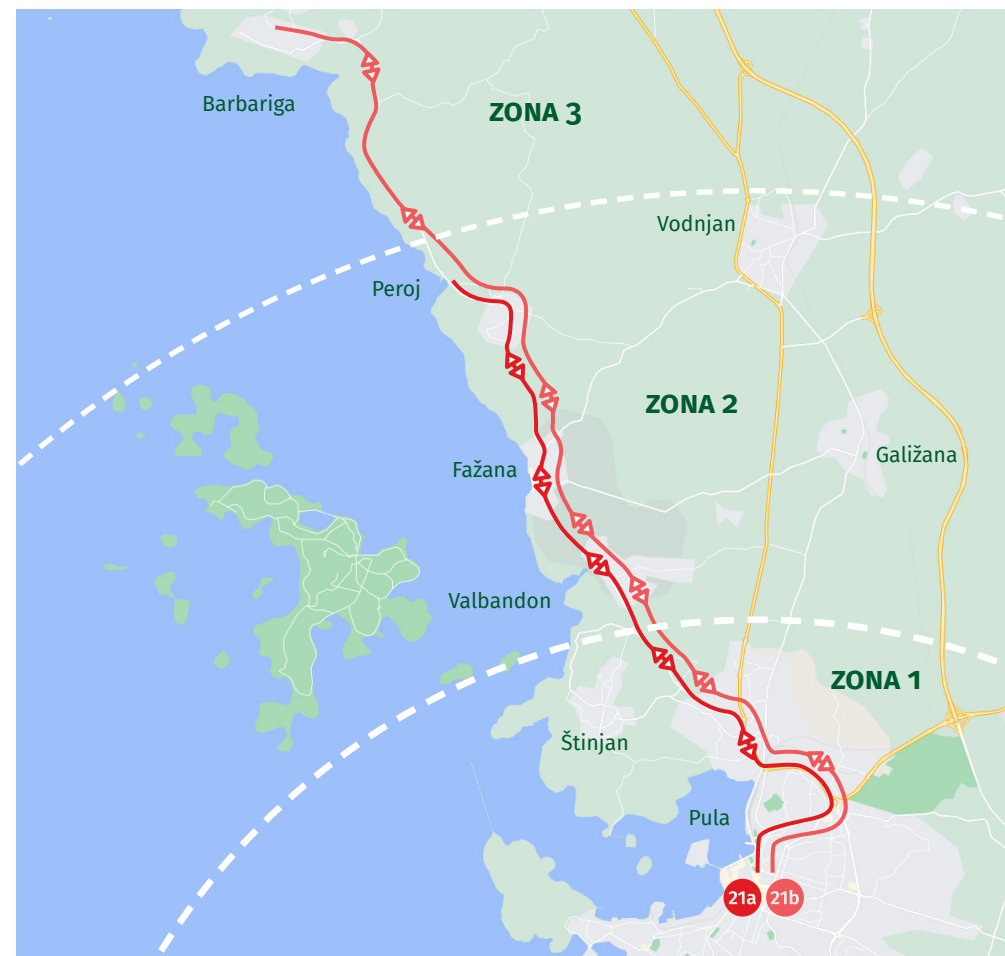

**Park
& Ride
GREGOVICA**

WEBSHOP

PULAPROMET.HR

**Pula-Pola
city bus transit**

do / fino al / until 1.9.2024.

21 PULA • FAŽANA • PEROJ • BARBARIGA

Vozni red: Prigradske linije / Orario: Linee suburbane / Timetable: Suburban lines

SUBOTA / SABATO / SATURDAY

| LINIJA | 21b | 21a | 21a | 21a | 21b | 21a | 21a | 21a |
|-------------|-------|-------|-------|-------|-------|-------|-------|-------|
| PULA-CENTAR | 06:20 | 09:00 | 11:40 | 13:45 | 15:20 | 17:20 | 19:20 | 20:30 |
| VALBANDON | 06:36 | 09:16 | 11:56 | 14:04 | 15:40 | 17:36 | 19:36 | 20:46 |
| FAŽANA | 06:41 | 09:21 | 12:01 | 14:11 | 15:46 | 17:41 | 19:41 | 20:51 |
| PEROJ | 06:46 | 09:30 | 12:10 | 14:20 | 15:52 | 17:50 | 19:50 | 21:00 |
| BARBARIGA | 06:55 | | | 16:05 | | | | |
| PEROJ | 07:07 | 09:30 | 12:10 | 14:20 | 16:18 | 17:50 | 19:50 | 21:00 |
| FAŽANA | 07:13 | 09:40 | 12:17 | 14:27 | 16:25 | 17:57 | 19:57 | 21:07 |
| VALBANDON | 07:17 | 09:46 | 12:22 | 14:32 | 16:29 | 18:02 | 20:02 | 21:12 |
| PULA-CENTAR | 07:35 | 10:05 | 12:40 | 14:50 | 16:45 | 18:20 | 20:20 | 21:30 |

PRIGRADSKE LINIJE / LINEE SUBURBANE / SUBURBAN LINES

21a Pula → Fažana → Peroj → Fažana → Pula

21b Pula → Fažana → Peroj → Barbariga → Peroj → Fažana → Pula

pulapromet.hr
+385 (0)52 501 973
info@pulapromet.hr